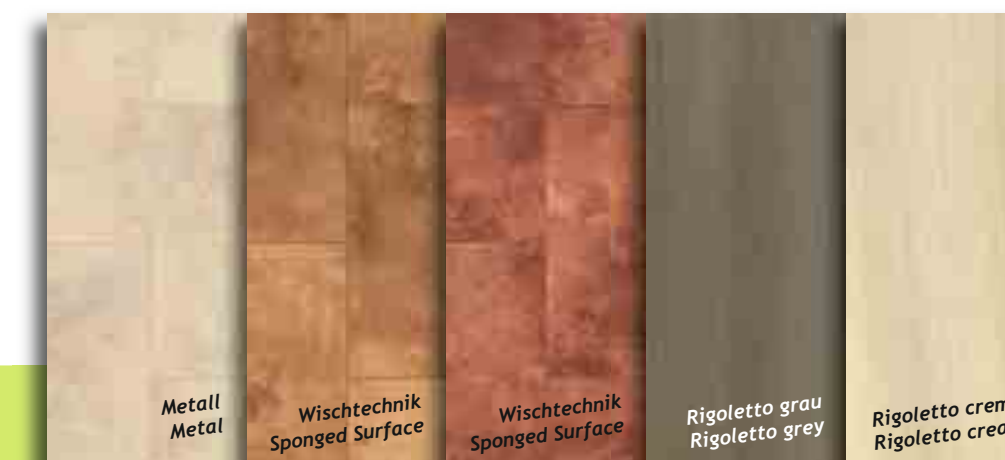

25574 Basalto Bianco # 23857 Ardesia # 25715 Ölschiefer Oiled Slate # 25720 Buntschiefer Slate Light # 32237 Travertin # 32238 Grauschiefer Slate grey Art.-Nr. 23851 Campino Rosso